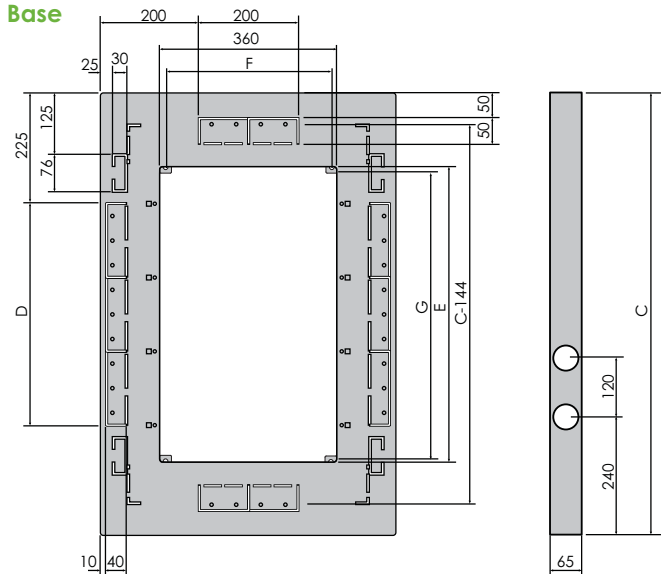

Ausrack Plus Frame – 600 mm wide

Top

Base

Model No	External Dimensions (mm)			Cable Aperture (mm)		Bolt Down Dimensions (mm)	
	A	B	C	D	E	F	G
AF24U606	1202	600	600	100	300	331.6	251.1
AF24U609	1202	600	900	450	600	331.6	551.1
AF24U611	1202	600	1100	650	750	331.6	751.1
AF40U606	1913	600	600	100	300	331.6	251.1
AF40U609	1913	600	900	450	600	331.6	551.1
AF40U611	1913	600	1100	650	750	331.6	751.1
AF45U606	2135	600	600	100	300	331.6	251.1
AF45U609	2135	600	900	450	600	331.6	551.1
AF45U611	2135	600	1100	650	750	331.6	751.1

Ausrack Plus Frame – 800 mm wide

Top

Base

Model No	External Dimensions (mm)			Cable Aperture (mm)		Bolt Down Dimensions (mm)	
	A	B	C	D	E	F	G
AF40U809	1913	800	900	450	600	331.6	551.1
AF40U811	1913	800	1100	650	750	331.6	751.1
AF45U809	2135	800	900	450	600	331.6	551.1
AF45U811	2135	800	1100	650	750	331.6	751.1