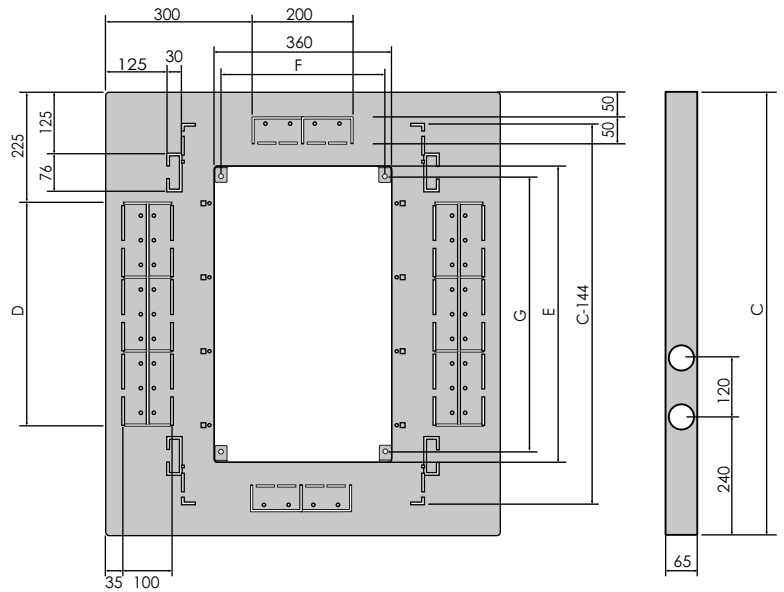

Ausrack Plus Frame – 600 mm wide

Top

Base

Model No	External Dimensions (mm)			Cable Aperture (mm)		Bolt Down Dimensions (mm)	
	A	B	C	D	E	F	G
AF24U606	1202	600	600	100	300	331.6	251.1
AF24U609	1202	600	900	450	600	331.6	551.1
AF24U611	1202	600	1100	650	750	331.6	751.1
AF40U606	1913	600	600	100	300	331.6	251.1
AF40U609	1913	600	900	450	600	331.6	551.1
AF40U611	1913	600	1100	650	750	331.6	751.1
AF45U606	2135	600	600	100	300	331.6	251.1
AF45U609	2135	600	900	450	600	331.6	551.1
AF45U611	2135	600	1100	650	750	331.6	751.1

Ausrack Plus Frame – 800 mm wide

Top

Base

Model No	External Dimensions (mm)			Cable Aperture (mm)		Bolt Down Dimensions (mm)	
	A	B	C	D	E	F	G
AF40U809	1913	800	900	450	600	331.6	551.1
AF40U811	1913	800	1100	650	750	331.6	751.1
AF45U809	2135	800	900	450	600	331.6	551.1
AF45U811	2135	800	1100	650	750	331.6	751.1