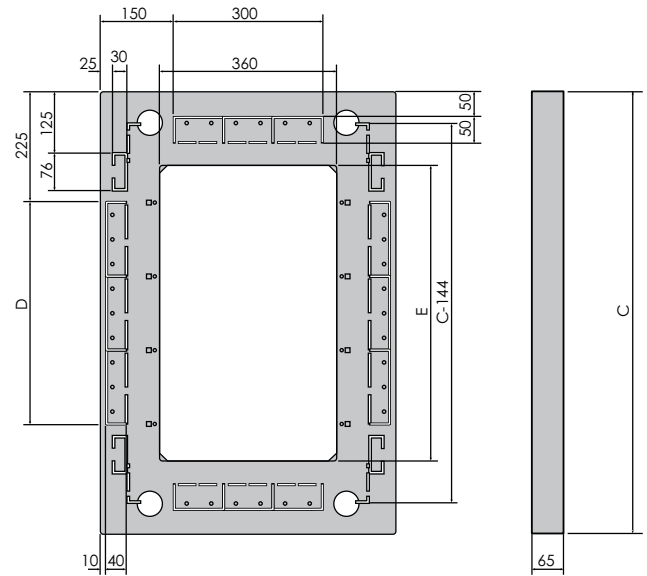

Ausrack Plus Frame – 600 mm wide

Top

Base

Model No	External Dimensions (mm)			Cable Aperture (mm)		Bolt Down Dimensions (mm)	
	A	B	C	D	E	F	G
AF24U606	1202	600	600	100	300	331.6	251.1
AF24U609	1202	600	900	450	600	331.6	551.1
AF24U611	1202	600	1100	650	750	331.6	751.1
AF40U606	1913	600	600	100	300	331.6	251.1
AF40U609	1913	600	900	450	600	331.6	551.1
AF40U611	1913	600	1100	650	750	331.6	751.1
AF45U606	2135	600	600	100	300	331.6	251.1
AF45U609	2135	600	900	450	600	331.6	551.1
AF45U611	2135	600	1100	650	750	331.6	751.1

Ausrack Plus Frame – 800 mm wide

Top

Base

Model No	External Dimensions (mm)			Cable Aperture (mm)		Bolt Down Dimensions (mm)	
	A	B	C	D	E	F	G
AF40U809	1913	800	900	450	600	331.6	551.1
AF40U811	1913	800	1100	650	750	331.6	751.1
AF45U809	2135	800	900	450	600	331.6	551.1
AF45U811	2135	800	1100	650	750	331.6	751.1