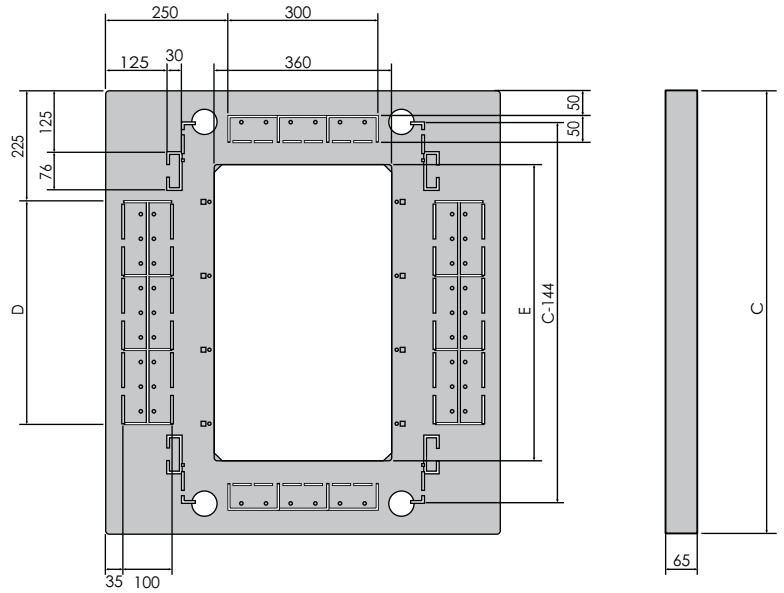

Ausrack Plus Frame – 600 mm wide

Top

Base

Model No	External Dimensions (mm)			Cable Aperture (mm)		Bolt Down Dimensions (mm)	
	A	B	C	D	E	F	G
AF24U606	1202	600	600	100	300	331.6	251.1
AF24U609	1202	600	900	450	600	331.6	551.1
AF24U611	1202	600	1100	650	750	331.6	751.1
AF40U606	1913	600	600	100	300	331.6	251.1
AF40U609	1913	600	900	450	600	331.6	551.1
AF40U611	1913	600	1100	650	750	331.6	751.1
AF45U606	2135	600	600	100	300	331.6	251.1
AF45U609	2135	600	900	450	600	331.6	551.1
AF45U611	2135	600	1100	650	750	331.6	751.1

Ausrack Plus Frame – 800 mm wide

Top

Base

Model No	External Dimensions (mm)			Cable Aperture (mm)		Bolt Down Dimensions (mm)	
	A	B	C	D	E	F	G
AF40U809	1913	800	900	450	600	331.6	551.1
AF40U811	1913	800	1100	650	750	331.6	751.1
AF45U809	2135	800	900	450	600	331.6	551.1
AF45U811	2135	800	1100	650	750	331.6	751.1