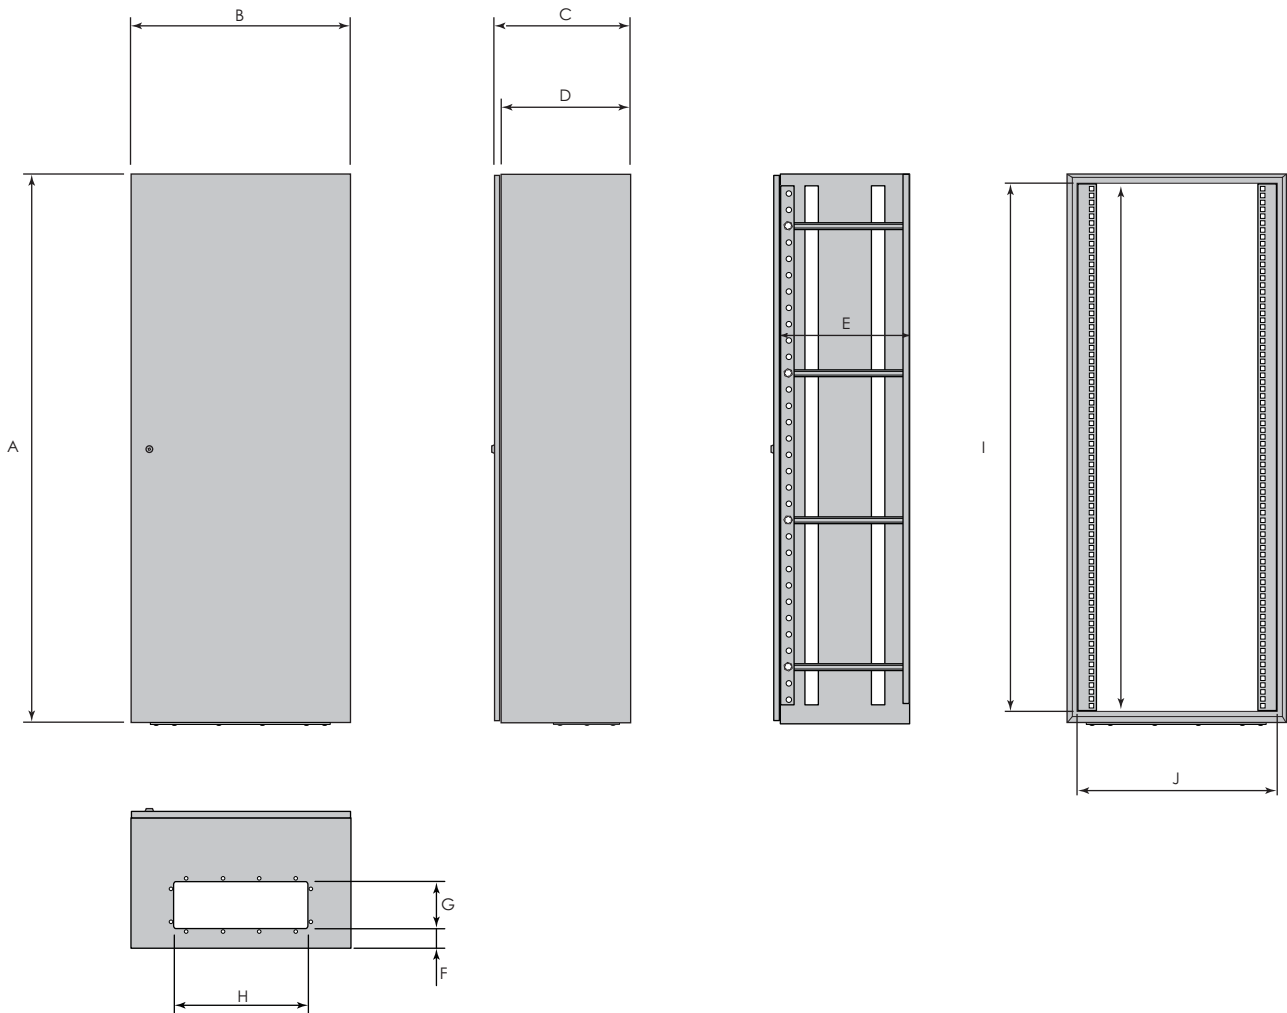

## Ausrack IP

Model No	Height (RU)	External Dimensions (mm)				Internal Depth (mm)	Gland Plate (mm)			Max Usable Depth (mm)	Opening Size (mm)	
		A	B	C	D		E	F	G		H	I
ARIP11U64	11	600	600	400	374	380	73	170	490	360	350	540
ARIP15U64	15	800	600	400	374	380	73	170	490	360	740	540
ARIP15U65	15	800	600	500	474	480	73	170	490	460	740	540
ARIP15U66	15	800	600	600	574	580	73	170	490	560	740	540
ARIP24U64	24	1200	600	400	374	380	73	170	490	360	1140	540
ARIP24U65	24	1200	600	500	474	480	73	170	490	460	1140	540
ARIP24U66	24	1200	600	600	574	580	73	170	490	560	1140	540
ARIP32U66	32	1600	600	600	574	580	73	170	490	560	1540	540
ARIP38U65	38	1800	600	500	474	480	73	170	490	460	1740	540
ARIP42U65	42	2000	600	500	474	480	73	170	490	460	1940	540
ARIP42U66	42	2000	600	600	574	580	73	170	490	560	1940	540