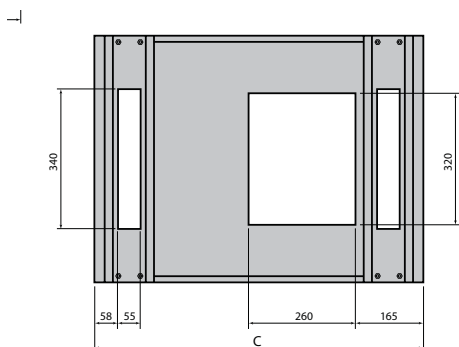

Ausrack Lite

External Dimensions (mm)

Model No	A	B	C
ARLB6622U	1115	600	600
ARLB6822U	1115	600	800
ARLB6642U	1995	600	600
ARLB6842U	1995	600	800
ARLB6942U	1995	600	960
ARLB6647U	2200	600	600
ARLB6847U	2200	600	800
ARLB6947U	2200	600	960