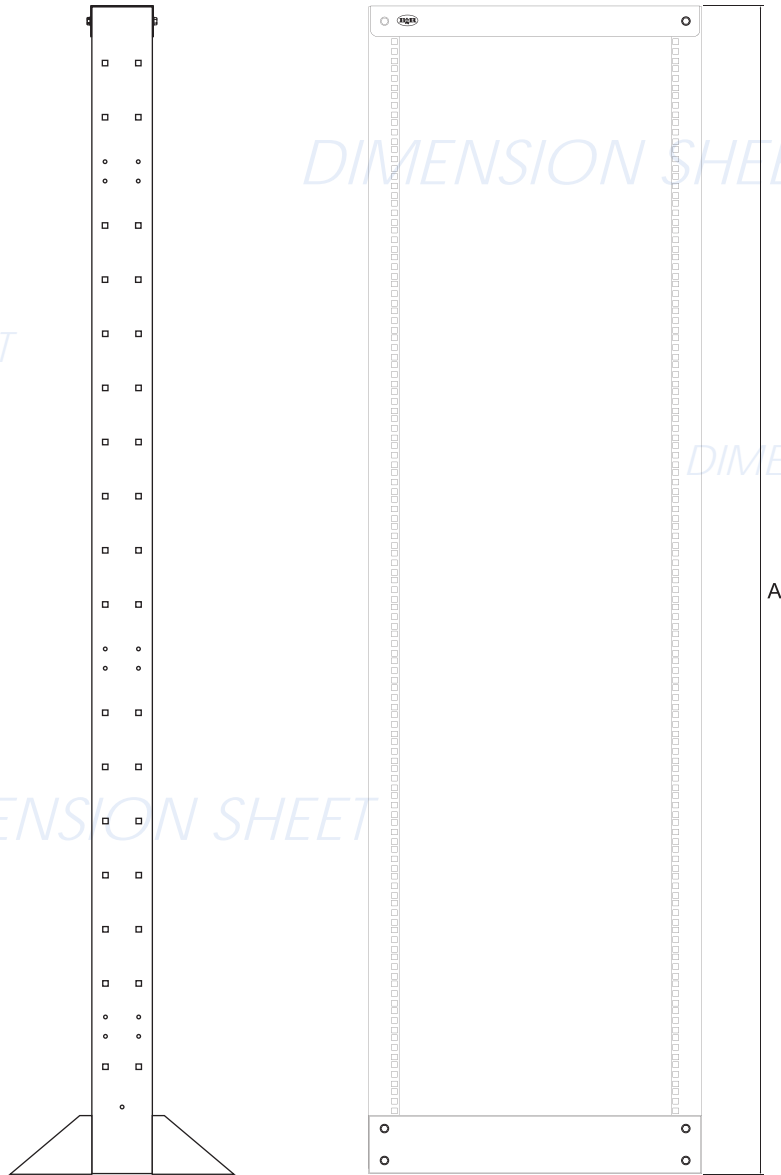

AUSRACK PATCH

DIMENSION SHEET

DIMENSION SHEET

DIMENSION SHEET

DIMENSION SHEET

DIMENSION SHEET

DIMENSION SHEET

Model Number	RU	Height
		A
AL40U	40	1930
AL45U	45	45