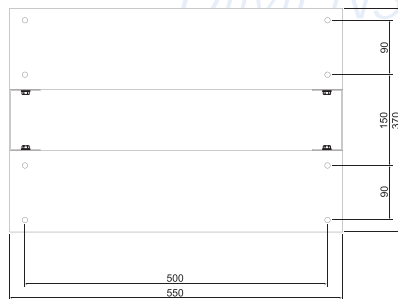

AUSRACK PATCH

DIMENSION SHEET

DIMENSION SHEET

DIMENSION SHEET

DIMENSION SHEET

DIMENSION SHEET

DIMENSION SHEET

Model Number	RU	Height
		A
AL40U	40	1930
AL45U	45	45