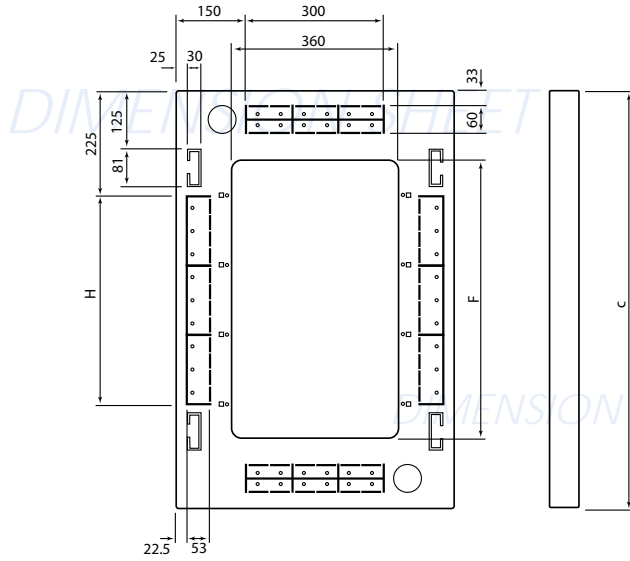

AUSRACK PLUS NETWORK

Roof

Base

Model Number	Height		Width	Depth	Dimensions				
	A	B			D	E	F	G	H
AF24U606	1202	600	600	2	500	300	150	150	
AF24U609	1202	600	900	4	300/200/300	600	450	450	
AF40U606	1913	600	600	2	500	300	150	150	
AF40U609	1913	600	900	4	300/200/300	600	450	450	
AF45U606	2135	600	600	2	500	300	150	150	
AF45U609	2135	600	900	4	300/200/300	600	450	450	