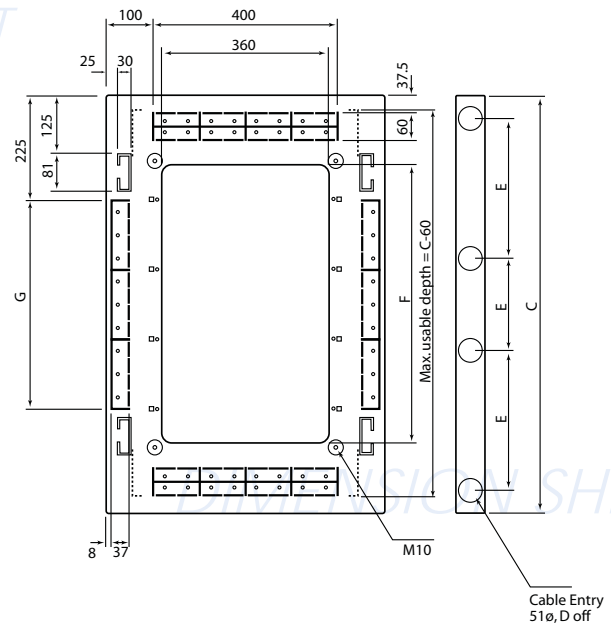

AUSRACK PLUS NETWORK

Roof

Base

Model Number	Height		Width	Depth	Dimensions				
	A	B			D	E	F	G	H
AF24U606	1202	600	600	2	500	300	150	150	
AF24U609	1202	600	900	4	300/200/300	600	450	450	
AF40U606	1913	600	600	2	500	300	150	150	
AF40U609	1913	600	900	4	300/200/300	600	450	450	
AF45U606	2135	600	600	2	500	300	150	150	
AF45U609	2135	600	900	4	300/200/300	600	450	450	