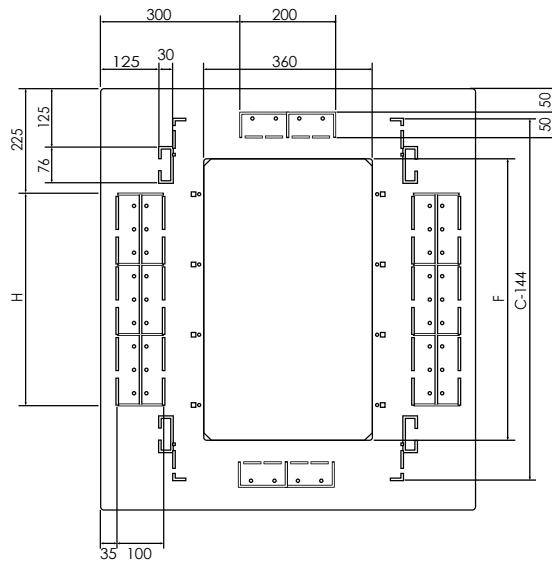

Model No	Height	Width	Depth	Dimension	
	A	B	C	F	H
AN24U606	1202	600	600	300	100
AN24U609	1202	600	900	600	450
AN40U606	1913	600	600	300	100
AN40U609	1913	600	900	600	450
AN45U606	2135	600	600	300	100
AN45U609	2135	600	900	600	450

AUSRACK PLUS NETWORK DIMENSION SHEET

Model No	Height	Width	Depth	Dimension	
	A	B	C	F	H
AN40U809	1913	800	900	600	450
AN45U809	2135	800	900	600	450