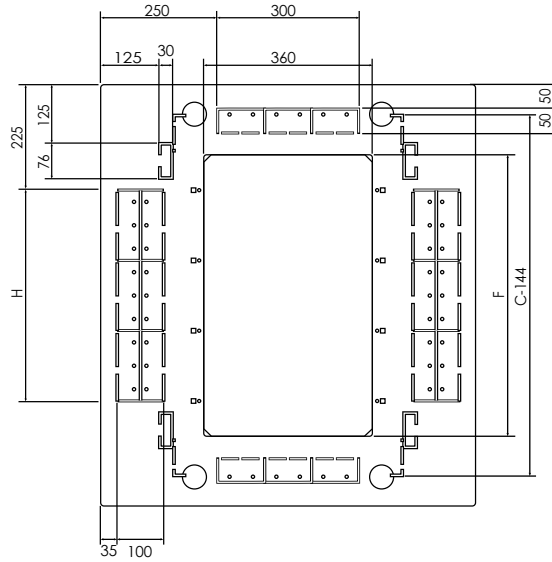

Model No	Height	Width	Depth	Dimension	
	A	B	C	F	H
AN24U606	1202	600	600	300	100
AN24U609	1202	600	900	600	450
AN40U606	1913	600	600	300	100
AN40U609	1913	600	900	600	450
AN45U606	2135	600	600	300	100
AN45U609	2135	600	900	600	450

AUSRACK PLUS NETWORK DIMENSION SHEET

Model No	Height	Width	Depth	Dimension	
	A	B	C	F	H
AN40U809	1913	800	900	600	450
AN45U809	2135	800	900	600	450