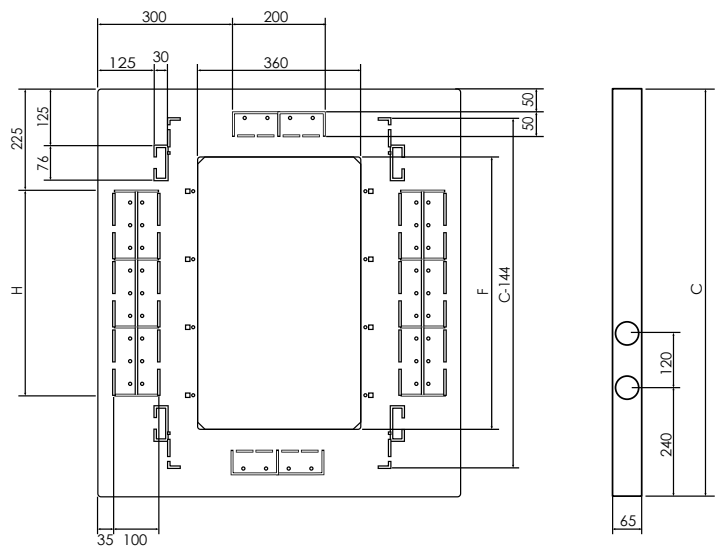

Model No	Height	Width	Depth	Dimension	
	A	B	C	F	H
AS24U609	1202	600	900	600	450
AS24U611	1202	600	1100	750	650
AS40U609	1913	600	900	600	450
AS40U611	1913	600	1100	750	650
AS45U609	2135	600	900	600	450
AS45U611	2135	600	1100	750	650

AUSRACK PLUS SERVER DIMENSION SHEET

Model No	Height	Width	Depth	Dimension	
	A	B	C	F	H
AS40U809	1913	800	900	600	450
AS40U811	1913	800	1100	750	650
AS45U809	2135	800	900	600	450
AS45U811	2135	800	1100	750	650