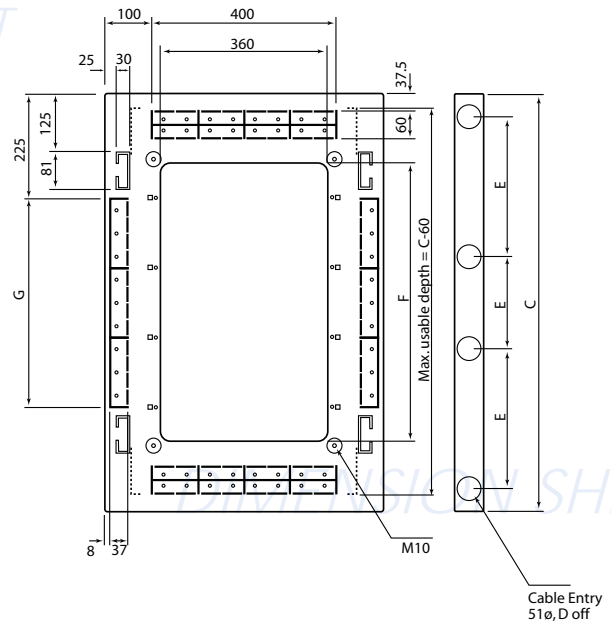

# AUSRACK PLUS SERVER

Roof

Base

Cable Entry  
51ø, D off

Model Number	Height	Width	Depth	Dimensions				
	A	B	C	D	E	F	G	H
AFS24U609	1202	600	900	4	300/200/300	600	450	450
AFS24U611	1202	600	1100	3	500	754	650	650
AFS40U609	1913	600	900	4	300/200/300	600	450	450
AFS40U611	1913	600	1100	3	500	754	650	650
AFS45U609	2135	600	900	4	300/200/300	600	450	450
AFS45U611	2135	600	1100	3	500	754	650	650