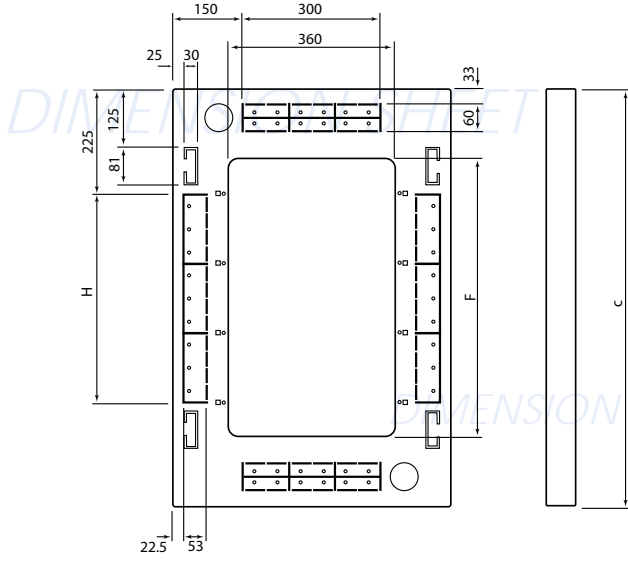

# AUSRACK PLUS SERVER

Roof

Base

Cable Entry  
51ø, D off

Model Number	Height	Width	Depth	Dimensions				
	A	B	C	D	E	F	G	H
AFS24U609	1202	600	900	4	300/200/300	600	450	450
AFS24U611	1202	600	1100	3	500	754	650	650
AFS40U609	1913	600	900	4	300/200/300	600	450	450
AFS40U611	1913	600	1100	3	500	754	650	650
AFS45U609	2135	600	900	4	300/200/300	600	450	450
AFS45U611	2135	600	1100	3	500	754	650	650