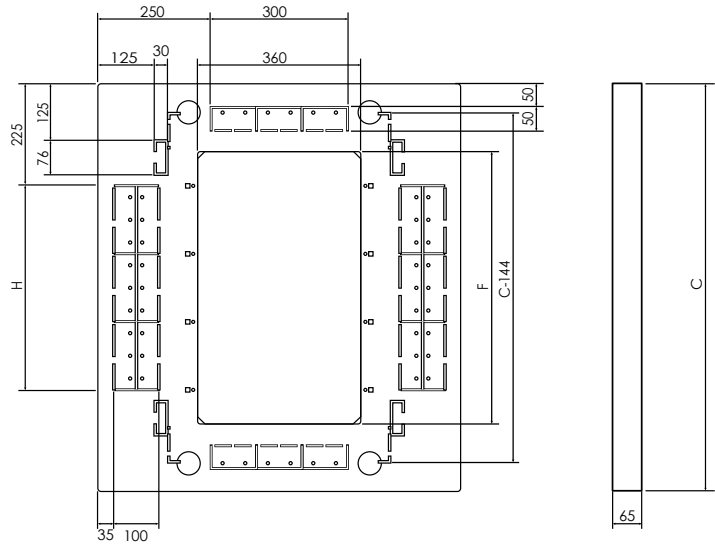

Model No	Height	Width	Depth	Dimension	
	A	B	C	F	H
AS24U609	1202	600	900	600	450
AS24U611	1202	600	1100	750	650
AS40U609	1913	600	900	600	450
AS40U611	1913	600	1100	750	650
AS45U609	2135	600	900	600	450
AS45U611	2135	600	1100	750	650

AUSRACK PLUS SERVER DIMENSION SHEET

Model No	Height	Width	Depth	Dimension	
	A	B	C	F	H
AS40U809	1913	800	900	600	450
AS40U811	1913	800	1100	750	650
AS45U809	2135	800	900	600	450
AS45U811	2135	800	1100	750	650