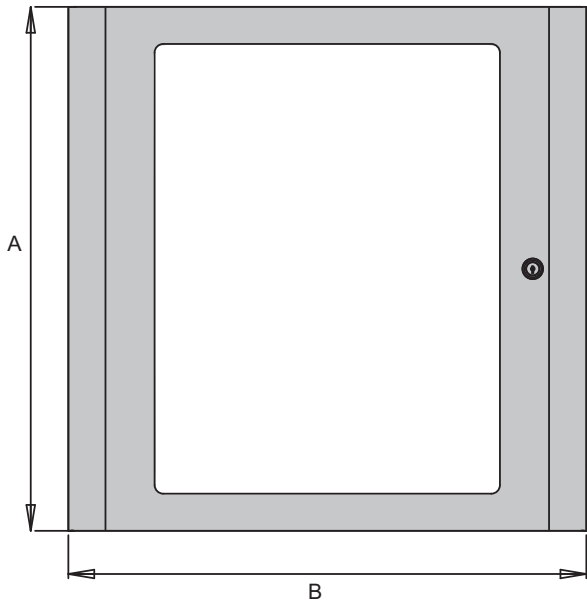

Ausrack Wall - 6U & 12U

Model No	External Dimensions (mm)				Mounting Centres (mm)
	A	B	C	D	E
ARW6U250	340	600	250	350	250
ARW6U350	340	600	350	450	250
ARW6U450	340	600	450	550	250
ARW6U600	340	600	600	700	250
ARW12U250	607	600	250	350	510
ARW12U350	607	600	350	450	510
ARW12U450	607	600	450	550	510
ARW12U600	607	600	600	700	510

Ausrack Wall - 18U & 24U

Model No	External Dimensions (mm)				Mounting Centres (mm)		
	A	B	C	D	E	F	G
ARW18U350	874	600	350	450	117.5	275	785
ARW18U450	874	600	450	550	117.5	275	785
ARW18U600	874	600	600	700	117.5	275	785
ARW24U350	1141	600	350	450	116	410	1051
ARW24U450	1141	600	450	550	116	410	1051
ARW24U600	1141	600	600	700	116	410	1051