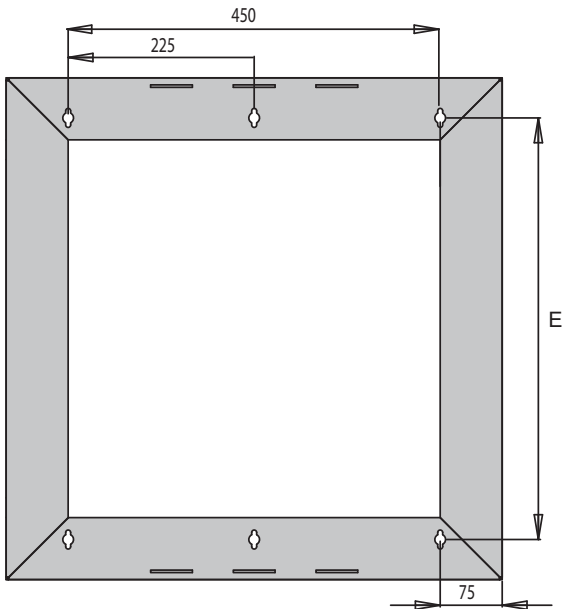

Ausrack Wall - 6U & 12U

Model No	External Dimensions (mm)				Mounting Centres (mm)
	A	B	C	D	E
ARW6U250	340	600	250	350	250
ARW6U350	340	600	350	450	250
ARW6U450	340	600	450	550	250
ARW6U600	340	600	600	700	250
ARW12U250	607	600	250	350	510
ARW12U350	607	600	350	450	510
ARW12U450	607	600	450	550	510
ARW12U600	607	600	600	700	510

Ausrack Wall - 18U & 24U

Model No	External Dimensions (mm)				Mounting Centres (mm)		
	A	B	C	D	E	F	G
ARW18U350	874	600	350	450	117.5	275	785
ARW18U450	874	600	450	550	117.5	275	785
ARW18U600	874	600	600	700	117.5	275	785
ARW24U350	1141	600	350	450	116	410	1051
ARW24U450	1141	600	450	550	116	410	1051
ARW24U600	1141	600	600	700	116	410	1051