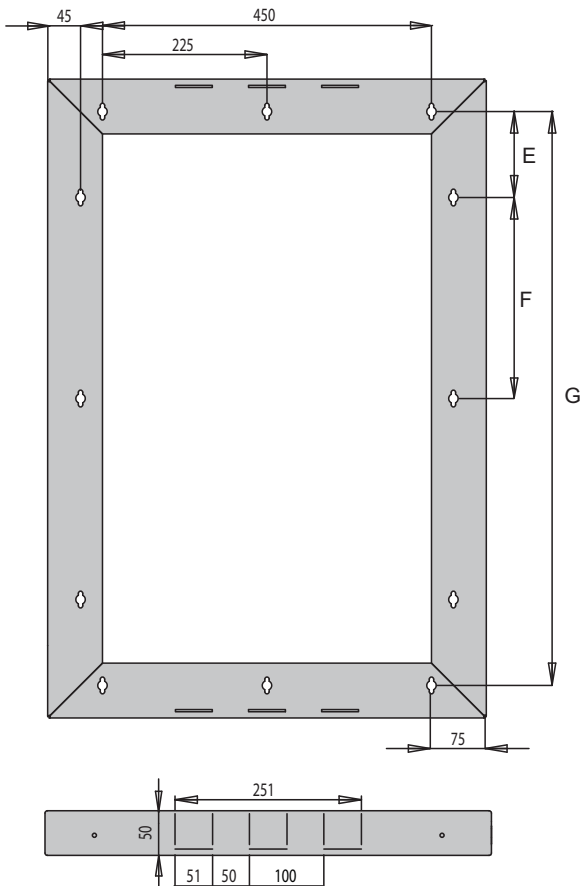

Ausrack Wall - 6U & 12U

Model No	External Dimensions (mm)				Mounting Centres (mm)
	A	B	C	D	E
ARW6U250	340	600	250	350	250
ARW6U350	340	600	350	450	250
ARW6U450	340	600	450	550	250
ARW6U600	340	600	600	700	250
ARW12U250	607	600	250	350	510
ARW12U350	607	600	350	450	510
ARW12U450	607	600	450	550	510
ARW12U600	607	600	600	700	510

Ausrack Wall - 18U & 24U

Model No	External Dimensions (mm)				Mounting Centres (mm)		
	A	B	C	D	E	F	G
ARW18U350	874	600	350	450	117.5	275	785
ARW18U450	874	600	450	550	117.5	275	785
ARW18U600	874	600	600	700	117.5	275	785
ARW24U350	1141	600	350	450	116	410	1051
ARW24U450	1141	600	450	550	116	410	1051
ARW24U600	1141	600	600	700	116	410	1051