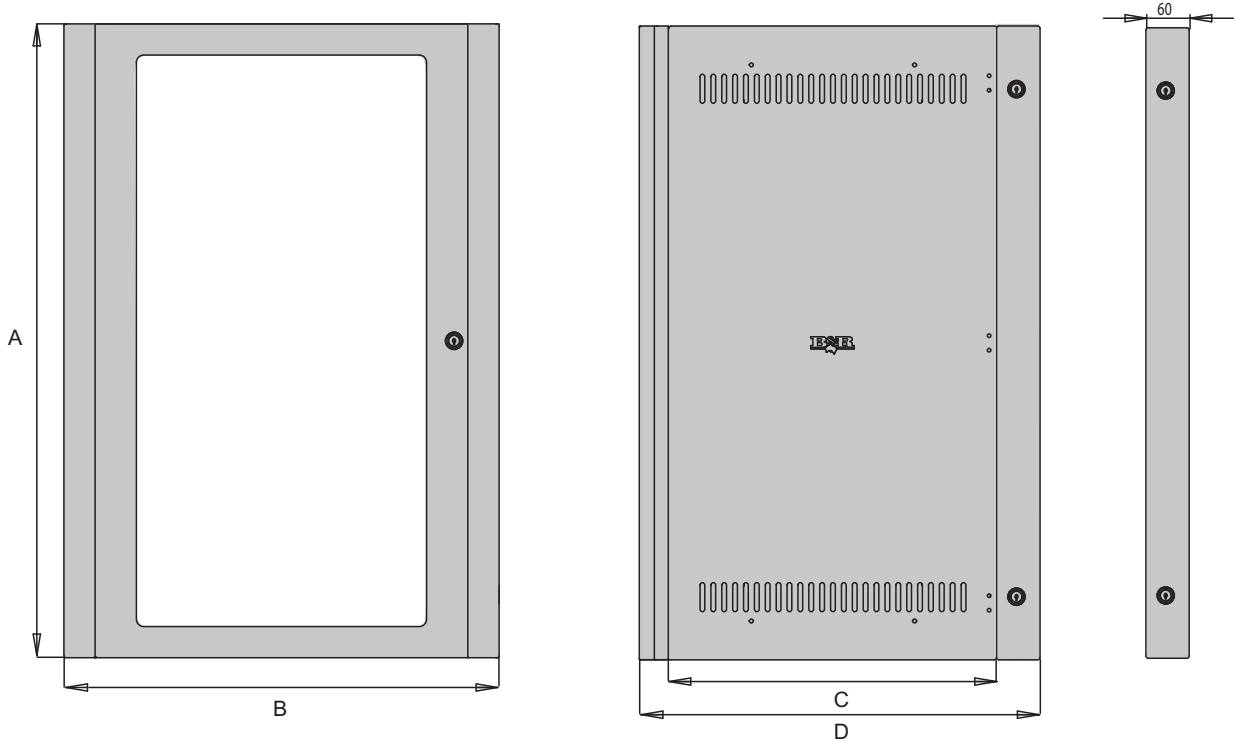

Ausrack Wall - 6U & 12U

Model No	External Dimensions (mm)				Mounting Centres (mm)
	A	B	C	D	E
ARW6U250	340	600	250	350	250
ARW6U350	340	600	350	450	250
ARW6U450	340	600	450	550	250
ARW6U600	340	600	600	700	250
ARW12U250	607	600	250	350	510
ARW12U350	607	600	350	450	510
ARW12U450	607	600	450	550	510
ARW12U600	607	600	600	700	510

Ausrack Wall - 18U & 24U

Model No	External Dimensions (mm)				Mounting Centres (mm)		
	A	B	C	D	E	F	G
ARW18U350	874	600	350	450	117.5	275	785
ARW18U450	874	600	450	550	117.5	275	785
ARW18U600	874	600	600	700	117.5	275	785
ARW24U350	1141	600	350	450	116	410	1051
ARW24U450	1141	600	450	550	116	410	1051
ARW24U600	1141	600	600	700	116	410	1051