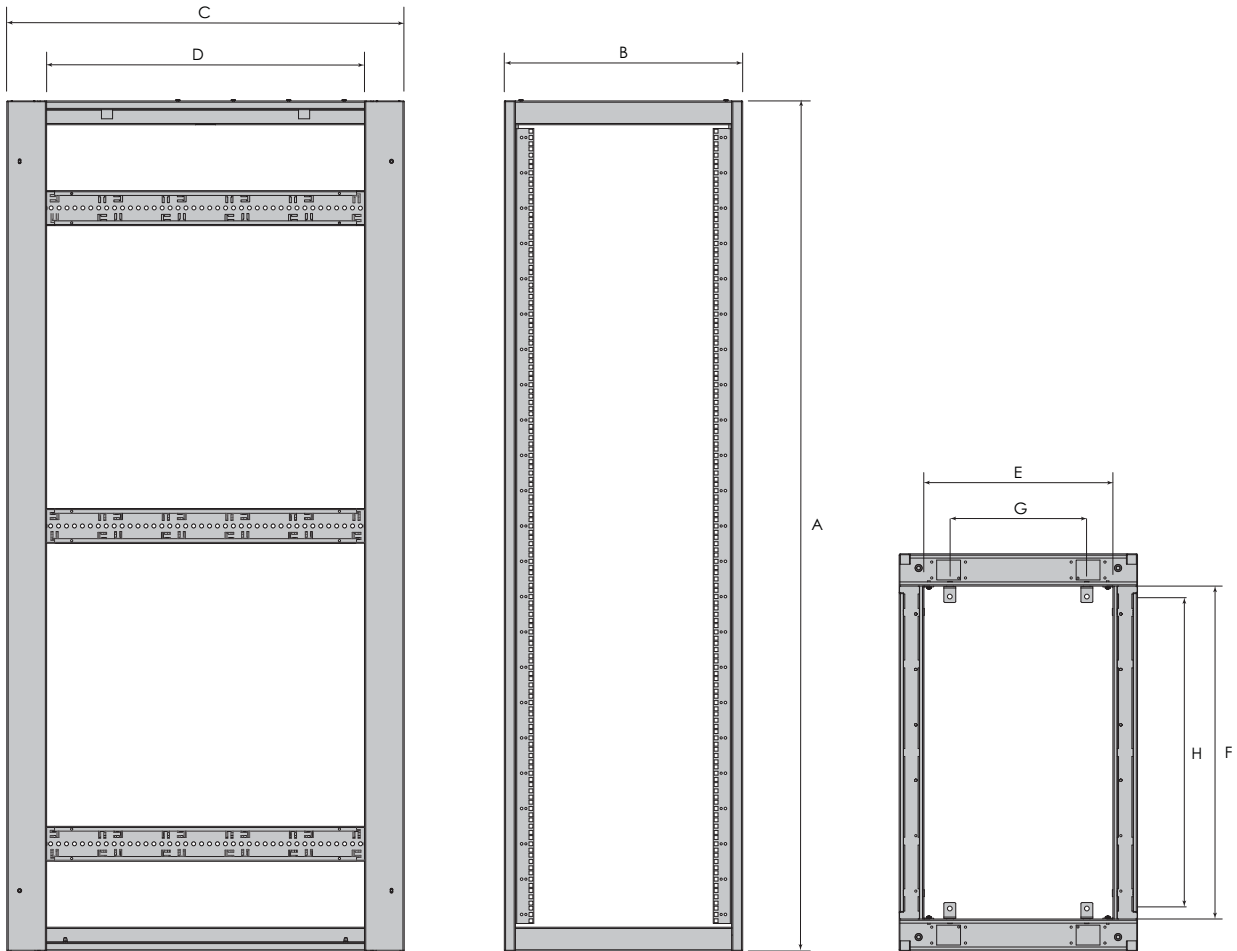

Ausrack TxD

NB: Top cover not shown

Model No	External Dimensions (mm)			Opening Dimensions (mm)			Bolt Down Dimension (mm)	
	A	B	C	D	E	F	G	H
ATF45U609	2140	600	900	700	476	738	299	685
ATF45U610	2140	600	1000	800	476	838	299	785
ATF45U612	2140	600	1200	1000	476	1038	299	985
ATF45U809	2140	800	900	700	676	738	499	685
ATF45U810	2140	800	1000	800	676	838	499	785
ATF45U812	2140	800	1200	1000	676	1038	499	985