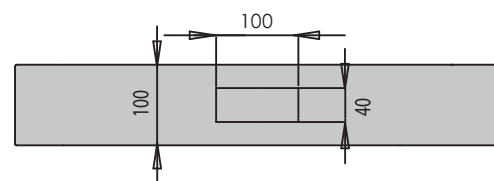

Ausrack Wall Lite

Model No	External Dimensions (mm)				Mounting Centres (mm)
	A	B	C	D	E
ARWL6U450	312	540	450	550	212
ARWL9U450	446	540	450	550	346
ARWL12U450	580	540	450	550	480
ARWL15U450	715	540	450	550	615