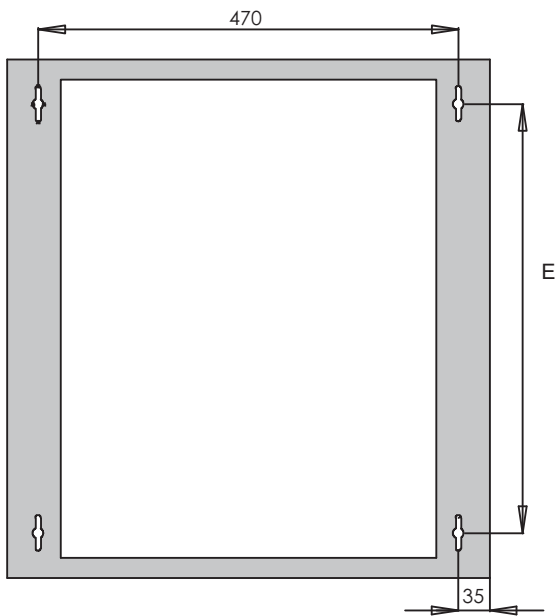

Ausrack Wall Lite

Model No	External Dimensions (mm)				Mounting Centres (mm)
	A	B	C	D	E
ARWL6U450	312	540	450	550	212
ARWL9U450	446	540	450	550	346
ARWL12U450	580	540	450	550	480
ARWL15U450	715	540	450	550	615